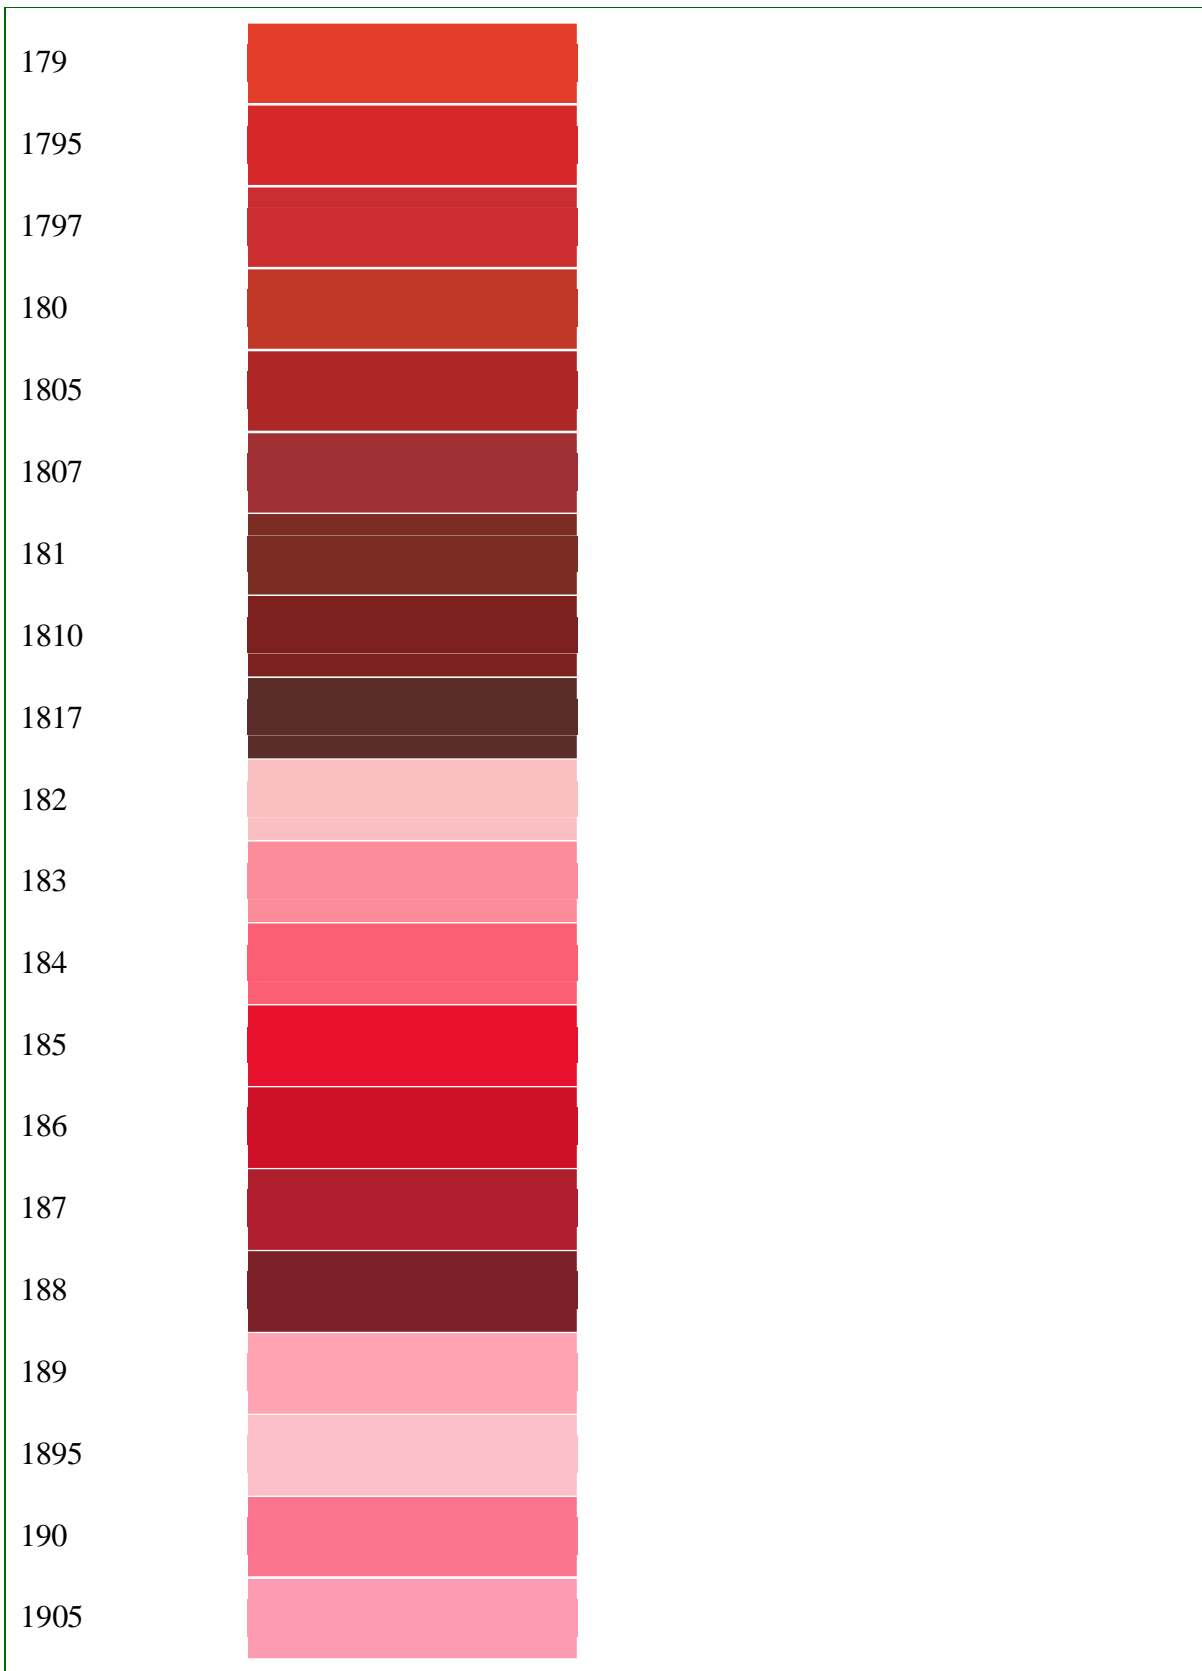

# Pantone Color Table

<b>PMS</b>	<b>Color</b>
100	
101	
102	
103	
104	
105	
106	
107	
108	
109	
110	
111	
112	
113	
114	
115	
116	
117	
118	
119	

720

721

722

723

724

725

726