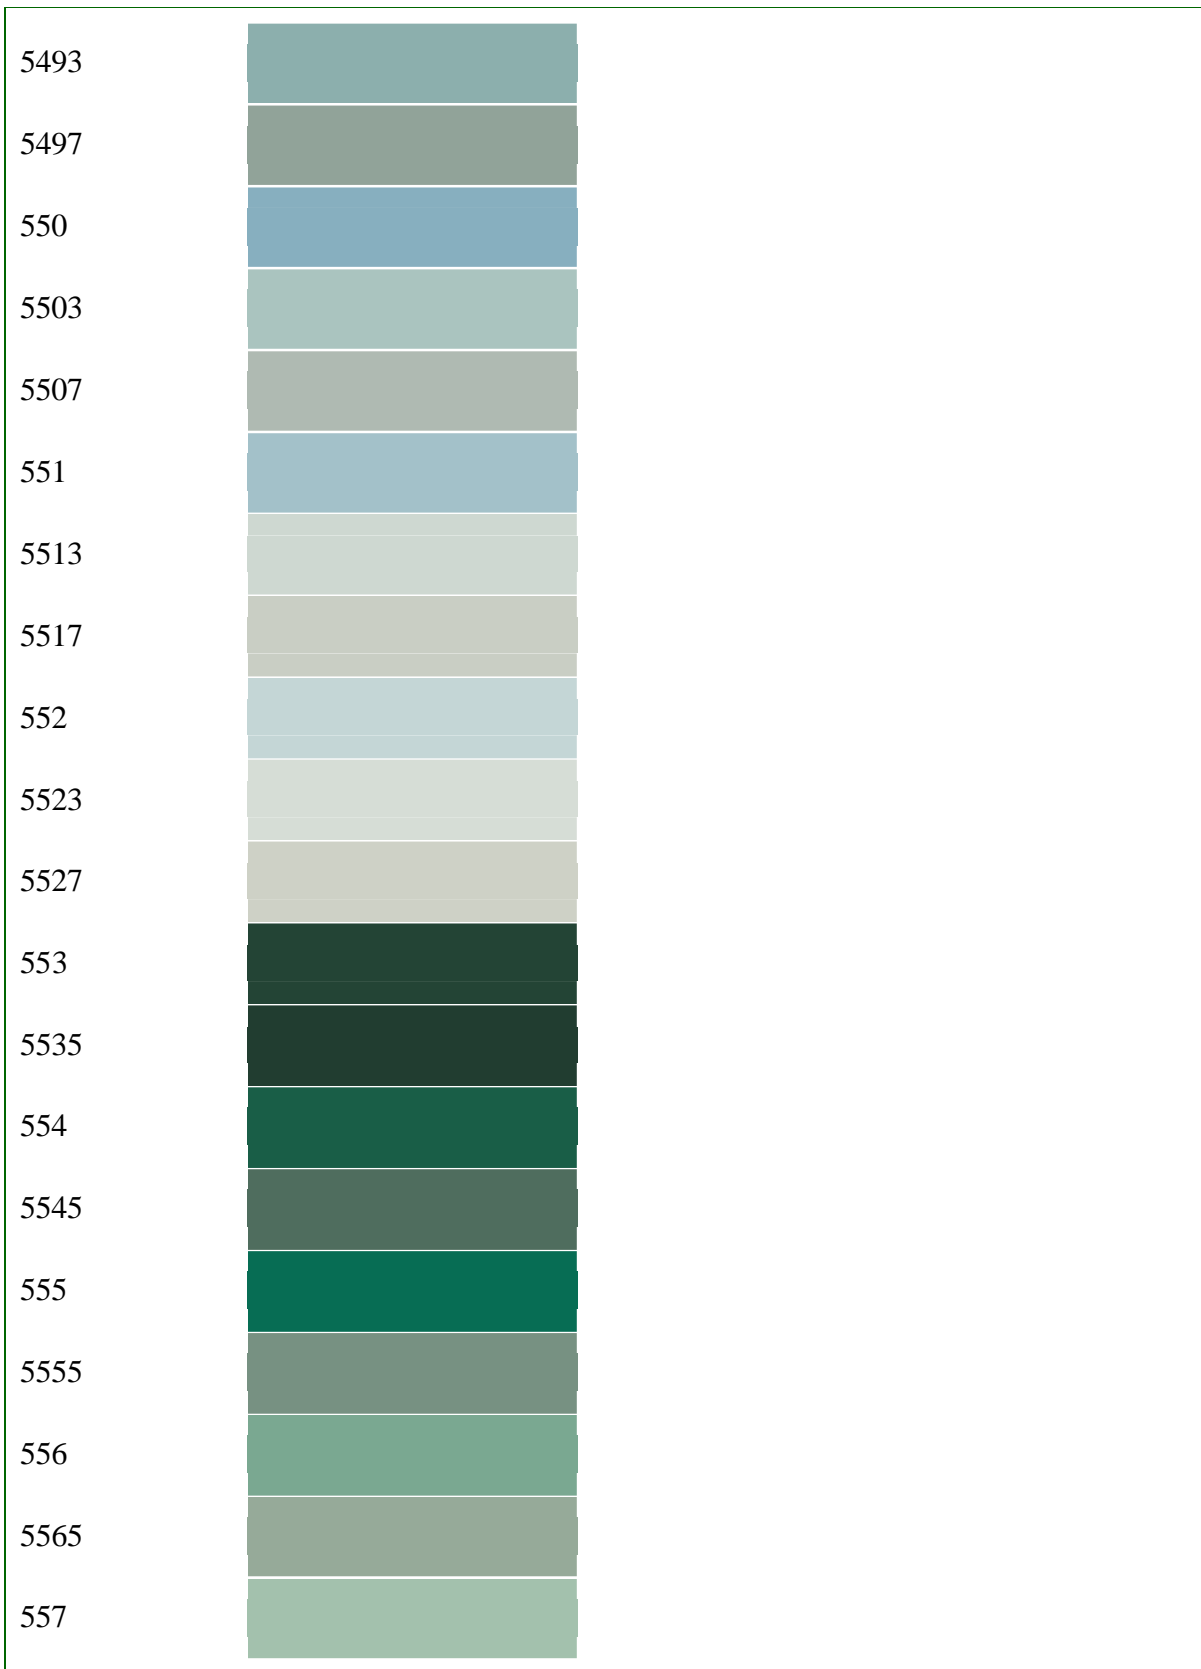

# Pantone Color Table

<b>PMS</b>	<b>Color</b>
100	
101	
102	
103	
104	
105	
106	
107	
108	
109	
110	
111	
112	
113	
114	
115	
116	
117	
118	
119	

720

721

722

723

724

725

726